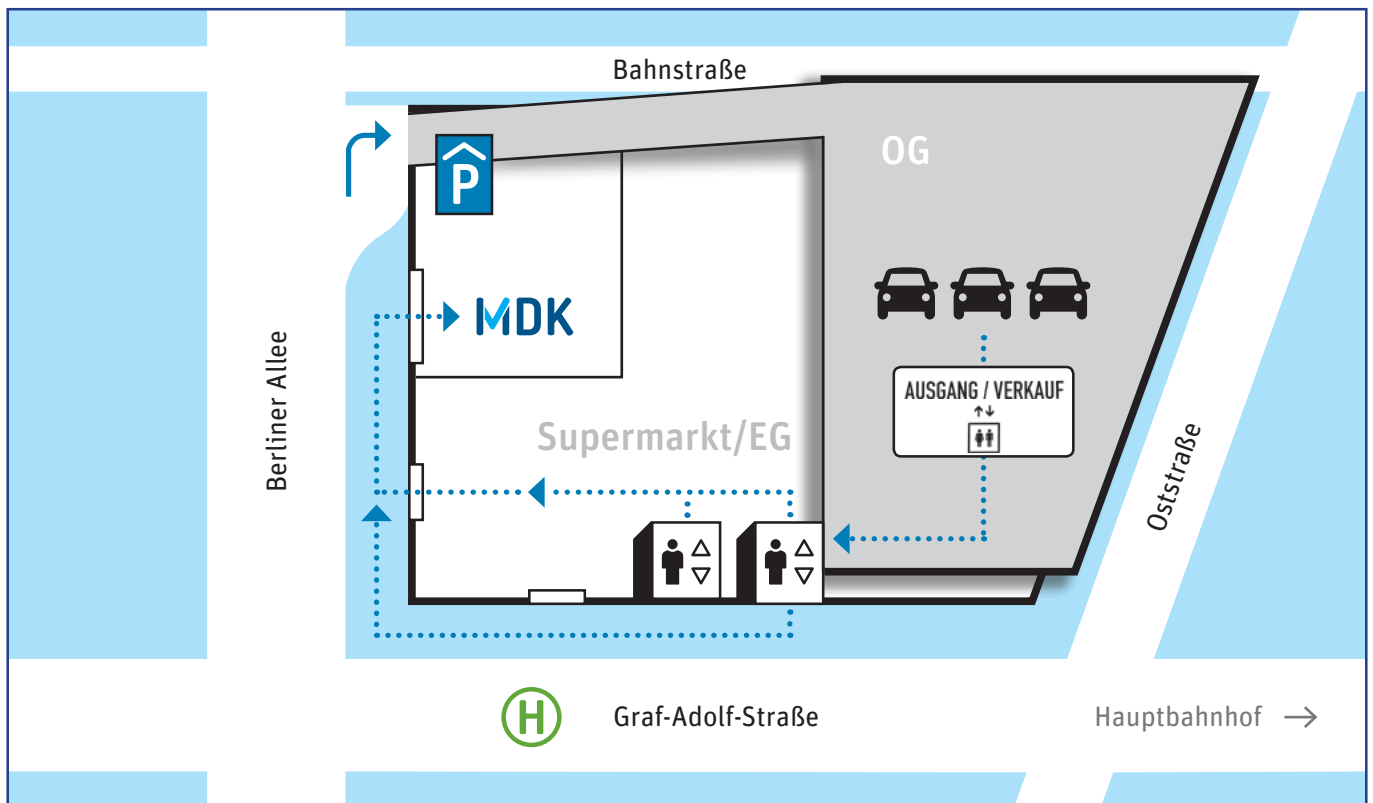

Barrierefrei zum MDK Nordrhein

MIT DEM AUTO

Navigation

Geben Sie unsere Hausanschrift in Ihr Navigationsgerät ein:

[Berliner Allee 52, 40212 Düsseldorf.](#)

Parkhaus

Das Parkhaus liegt im Gebäude eines Supermarktes und ist von der Berliner Allee aus zu erreichen. Auf Höhe der Hausnummer 52 gelangen Sie über eine [Rechtsabbiegerspur](#) zur Einfahrt. Bitte nutzen Sie die [linke der beiden Einfahrten](#), die nach oben führt. Auf den Parkebenen 1 und 2 finden sich Behindertenparkplätze.

Vom Parkhaus zum MDK

Folgen Sie den Schildern „Ausgang/Verkauf Treppe/Lift“ bis zu den Aufzügen. Fahren Sie [ins Erdgeschoss des Supermarktes](#). Um zum MDK-Eingang zu gelangen, müssen Sie das Gebäude verlassen (siehe Skizze).

MIT ÖFFENTLICHEN VERKEHRSMITTELN

Straßenbahn

Vom Hauptbahnhof Düsseldorf erreichen Sie uns mit den [Straßenbahnlinien 708](#) in Richtung D-Polizeipräsidium oder [709](#) in Richtung Neuss, Theodor-Heuss-Platz bzw. Südfriedhof. Steigen Sie an der Haltestelle [Berliner Allee](#) aus.

Von der Haltestelle zum MDK

Biegen Sie [rechts](#) auf die Berliner Allee ab. Nach etwa 80 Metern finden Sie auf der rechten Straßenseite den Eingang zum Gebäude des MDK Nordrhein.